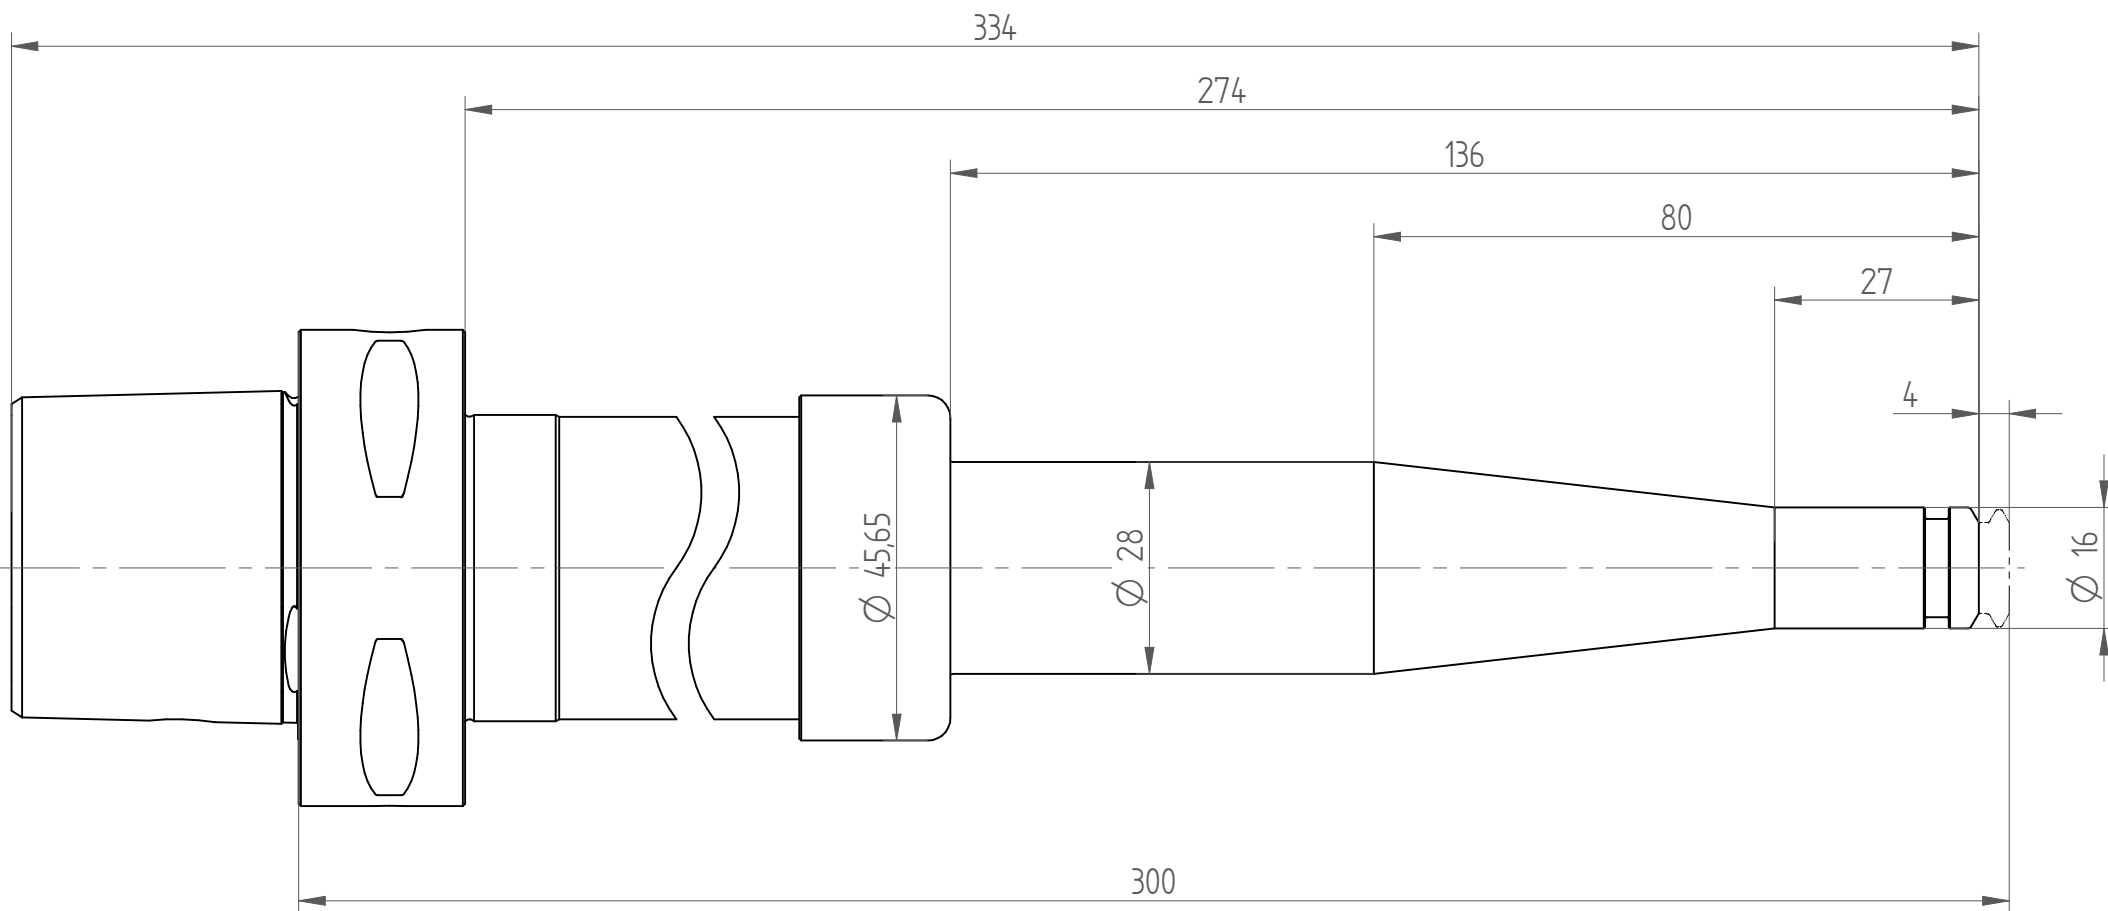

Swiss
Precision
Tools

REGO-FIX®

REGO-FIX AG
Obermattweg 60
4456 Tenniken / Switzerland

Phone +41 61 976 14 66
Fax +41 61 976 14 14
www.rego-fix.com

This is a non-controlled copy. All information given herein is subject to change without notice

The information given herein has been carefully checked and is believed to be correct. REGO-FIX, however, assumes no responsibility or liability for any errors, inaccuracies or omissions that may appear in this drawing

This document is subject to copyright laws. No part of this document may be reproduced or transmitted in any form or any means, electronic or mechanic, for any purpose, without the express written permission of REGO-FIX

Type : C6_PE10x300_XL
Part No. : 888671130
Date : 30.01.2015
Scale : 1:1